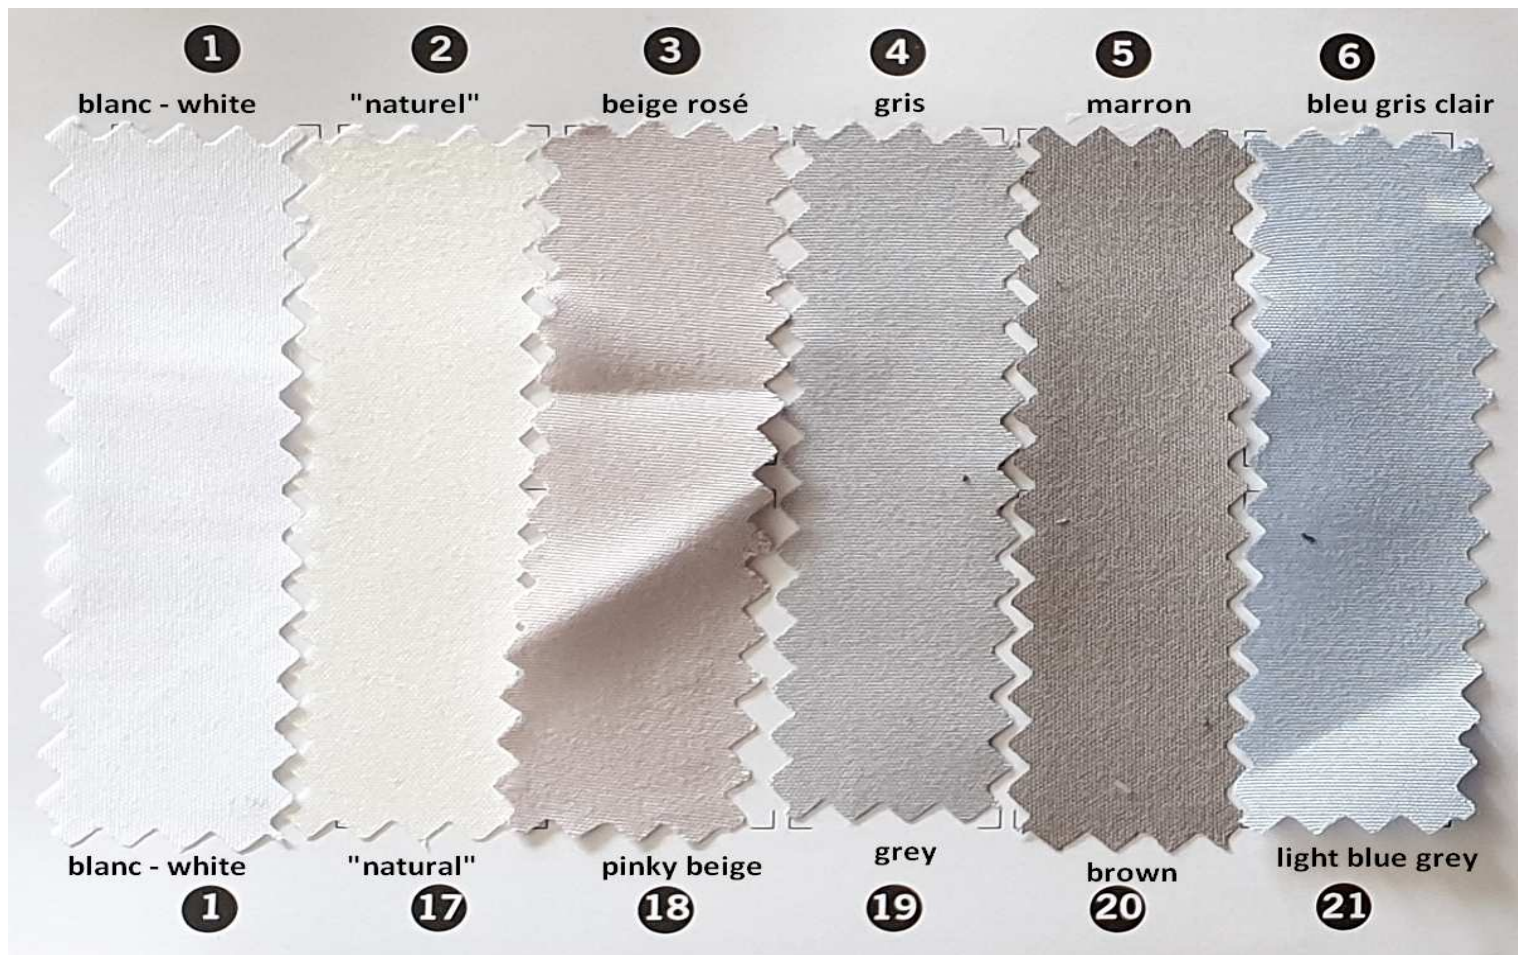

TISSU : nuancier microfibre satin "83"

Fabric : microfiber satin "83" color chart

- les couleurs sont présentées à titre indicatif, sans valeur contractuelle
- le rendu des couleurs peut varier selon les écrans
- nuancier modifiable sans préavis

- colors are presented for information only, without contractual value
- color rendering may vary between screens
- color charts subject to change without notice

TISSU : nuancier microfibre satin "83"

Fabric : microfiber satin "83" color chart